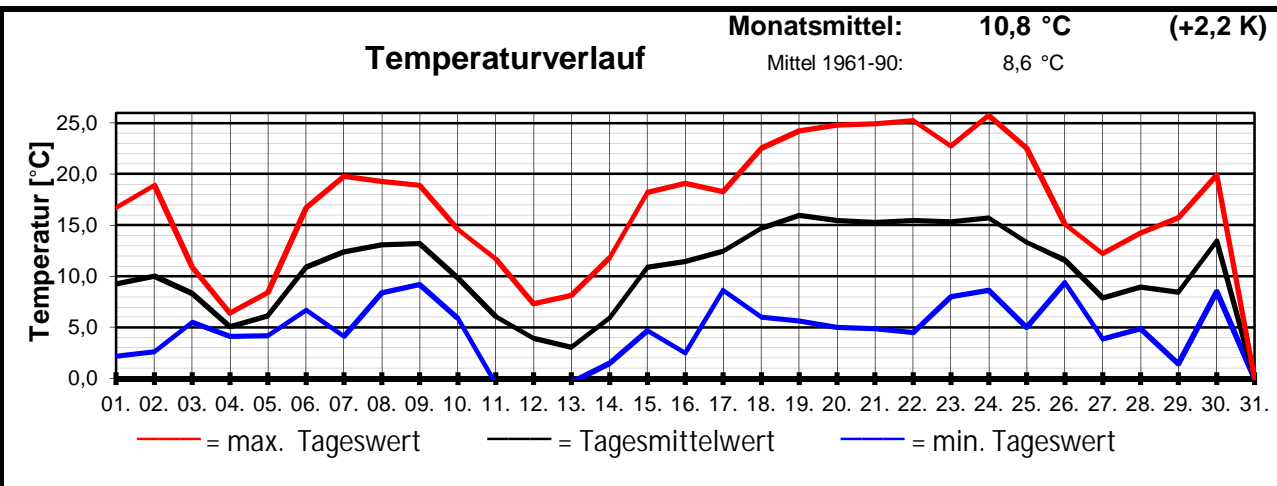

Jetzt auch im Internet: www.wetter-elz.de

Monat:

April 2019

Über 20 Jahre Wetterstation Elz

Beginn einer neuen Trockenheit?

Deutlich zu trocken und zu warm !

Mit einer Durchschnittstemp. von 10,8 °C war der April um 2,2 K zu warm, aber immer noch deutlich kühler als im Rekord-April des letzten Jahres. Dies war der 13. (meist deutlich) zu warme Monat in Folge. Der letzte zu kalte April war 1997! Die Max-Temp. wurde am 24. mit 25,7 °C erreicht. Erstmals mind. 25 °C (=Sommertag) war es am 22. mit 25,2 °C. Diese 2 Sommertage waren bislang die einzigen in diesem Jahr. Die Min.-Temp. wurde am 12. mit -0,6 °C gemessen. Dies war auch der kälteste Tag mit einer Max-Temp. von nur 7,3 °C. Insgesamt gab es, wie im März, 3 Frosttage.

Die Gesamt-Niederschlagssumme betrug 29,5 mm, das entspricht ca. 59 % vom Sollwert. Damit war der April in den letzten 17 Jahren 13 mal zu trocken! Regentage gab es 11, darunter einer mit festem Niederschlag (am 13. gingen kurze Schneeschauer nieder). Der meiste Regen fiel am 04. (7,8 mm).

Es wurden 2 Gewittertage registriert. Jeweils am Abend des 24. und 27. kam es zu kurzen, aber heftigen Gewittern. Nebeltage gab es keine. Die höchste Windspitze wurde am 22. erreicht. Die vorherrschende Windrichtung war ENE (Ost-Nordost). es gab jeweils 7 heitere und 7 trübe Tage. Der max. Luftdruck wurde am 20. mit 1030 hPa u. der min. Luftdruck am 23. mit 998 hPa gemessen. Max. rel. Luftfeuchte am 04. mit 94 %, min. rel. Luftfeuchte am 19. mit 24 %.